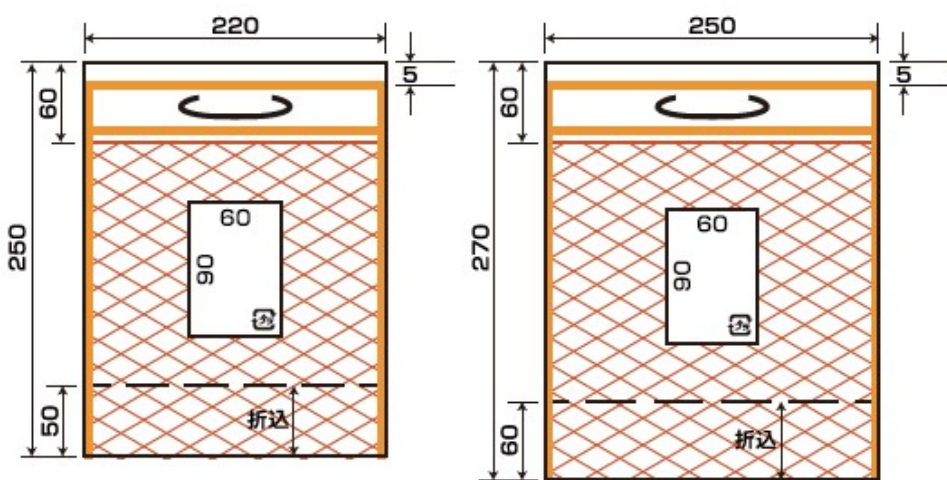

	幅 (mm)	高さ (mm)	ガゼット (mm)	入数 (枚)	梱包 体系	上部フィルム	中央フィルムプラマーク入り		規格色
						フィルム縦幅 (mm)	横(mm)	縦(mm)	
800g用	220	220	50	1,000	100枚入り ポリ袋 ×10	60	60	90	R
1kg用	220	250	50	1,000		60	60	90	ROY
1.5kg用	250	270	60	1,000		60	60	90	ROY